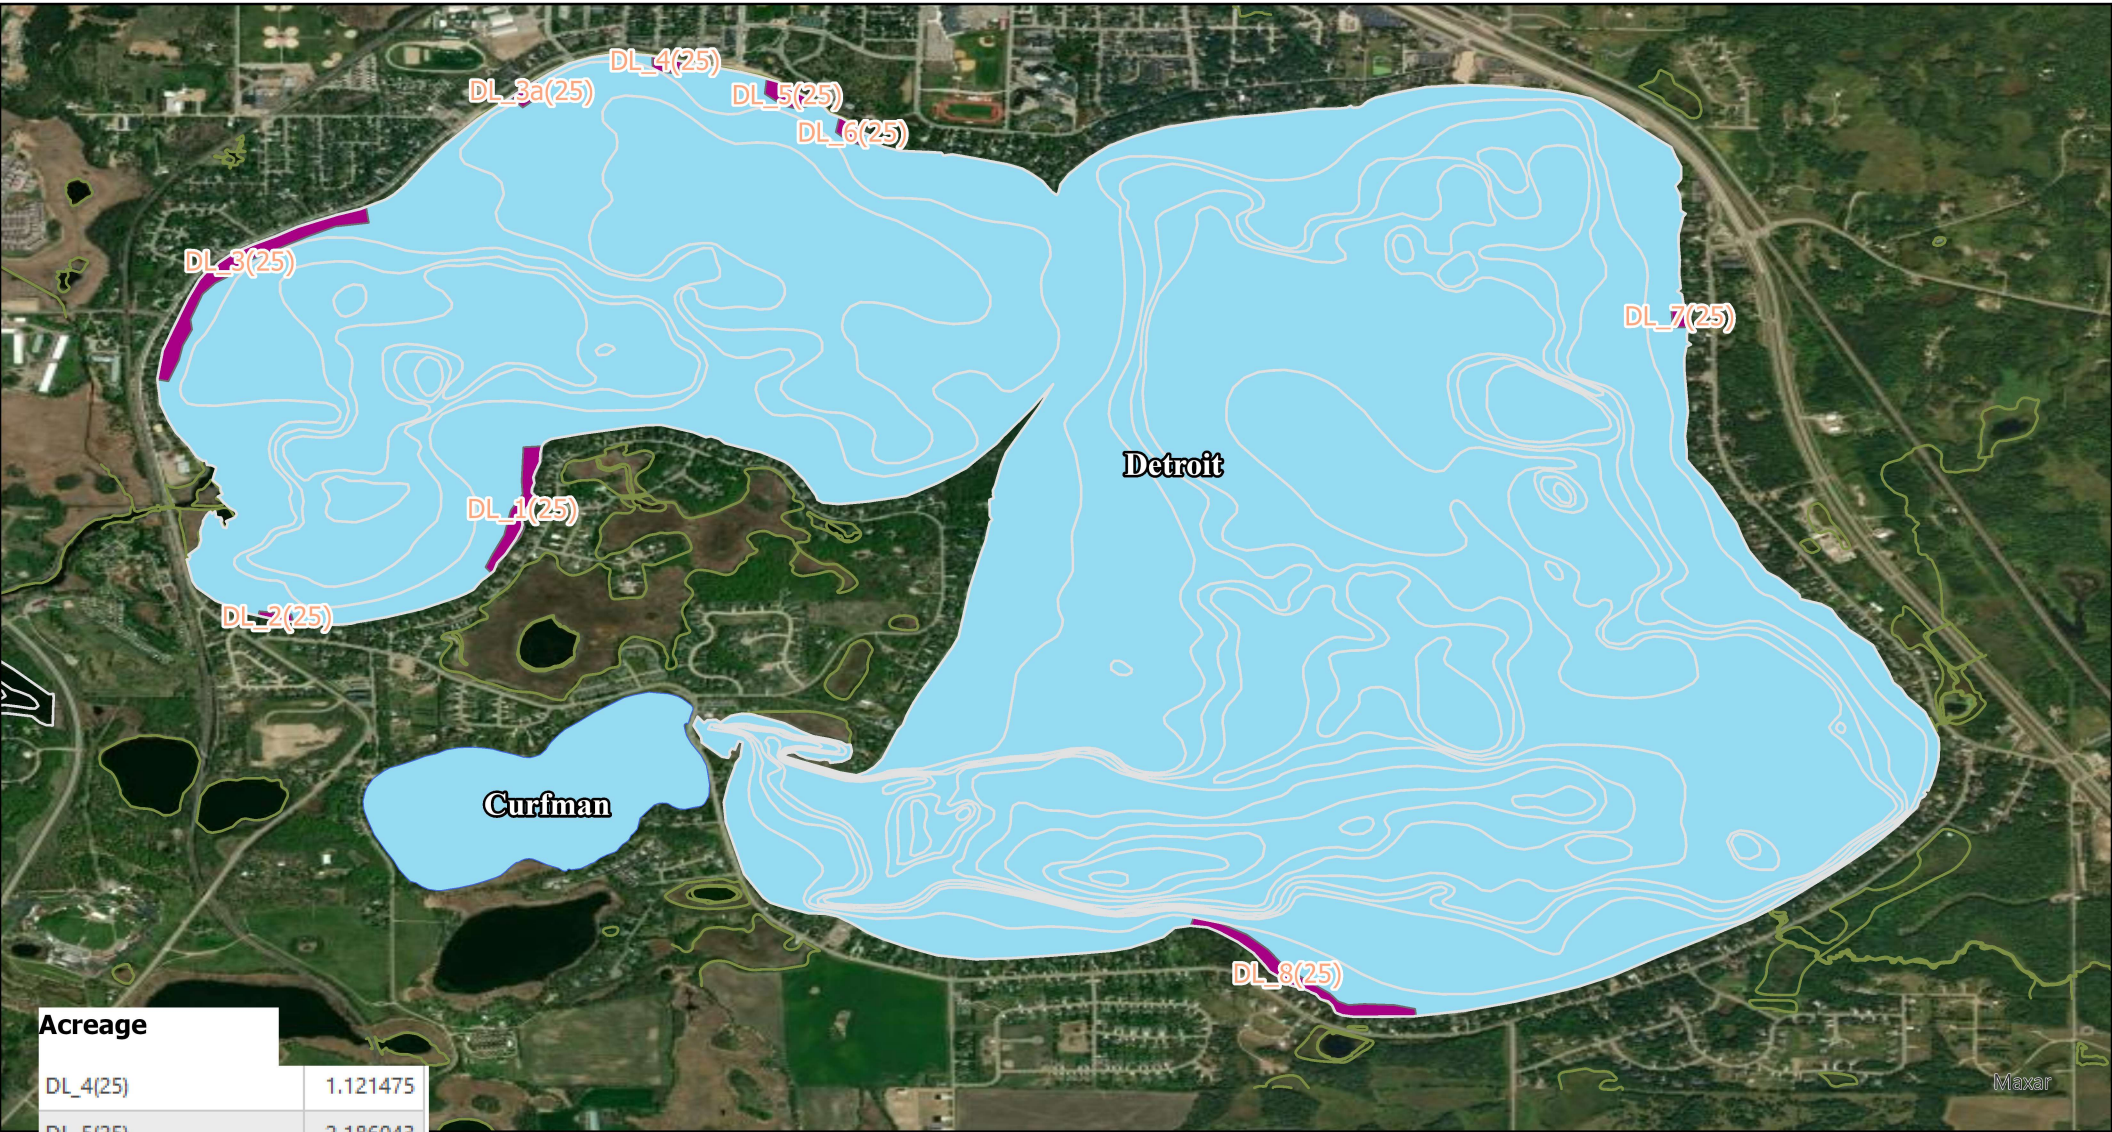

Big & Little Detroit Flowering Rush 2025

Acreage

DL_4(25)	1.121475
DL_5(25)	2.186043
DL_6(25)	1.317218
DL_7(25)	0.943575
DL_8(25)	7.963321
DL_1(25)	5.455885
DL_2(25)	0.675872
DL_3(25)	11.996437
DL_3a(25)	1.305532

Total Acres 32.96536

Legend

- Lake Depths
- Updated_DetroitLake_FR